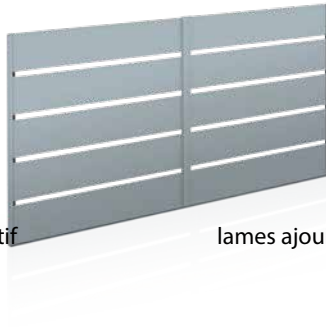

insert décoratif

lames ajourées

La collection Axihome By Me se distingue par ses lignes droites et épurées et la personnalisation sur-mesure de votre décor. Laissez s'exprimer votre créativité.