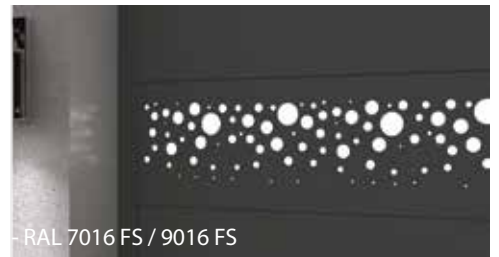

AXIHOME *by me*

À CHACUN SON STYLE !

La collection Axihome By Me se distingue par ses lignes droites et épurées et la personnalisation sur-mesure de votre décor. Laissez s'exprimer votre créativité.

Éclairage led diffusant, pour mettre en valeur le décor de votre portail et portillon (pour modèle 2 battants uniquement)

AluR

Le décor ALu'R met en valeur votre entrée et lui confère un design unique ! (battants uniquement)