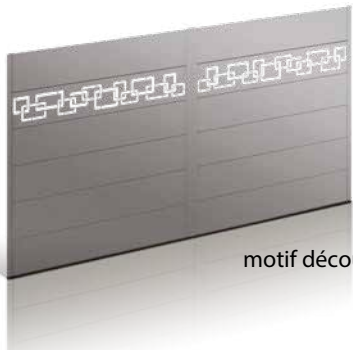

motif découpé