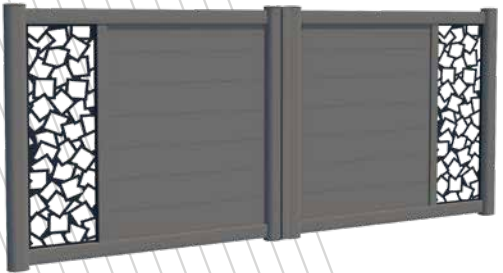

Collection ACTUEL'

LE MUST DES NOUVELLES TENDANCES

LINÉA